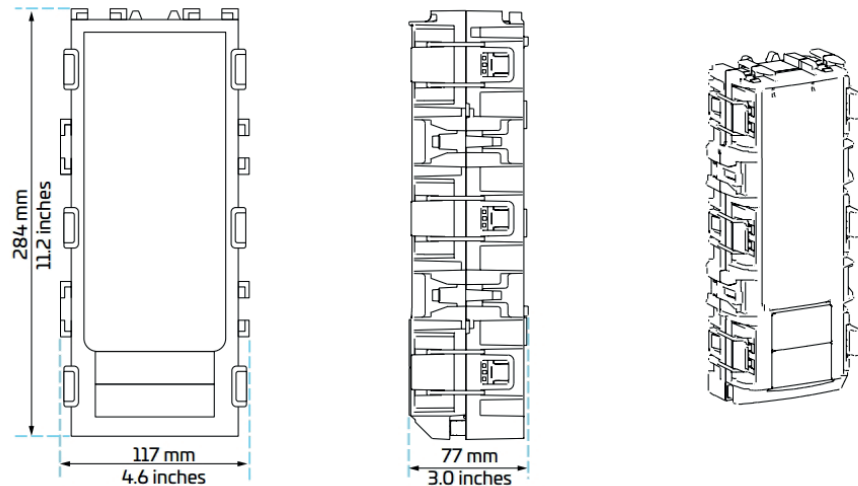

Spojky NOVUX CSC lze navíc objednat také se zákaznický konfigurovatelným identifikačním štítkem pro snadné vedení záznamů o nasazení konkrétních kusů v přístupové síti.

Spojka je dostupná ve dvou provedeních vnějšího krytu:
CSC3: černá (RAL 9005)
CSC4: šedá (RAL 7035)

KOMPAKTNÍ OPTICKÉ SPOJKY NOVUX CSC

ROZMĚRY

KONFIGURACE PORTŮ

Typ kabelu	Typ kabelu	Počet
Příchozí kabel	6 – 14 mm	2
Odbočný kabel	6 – 12 mm	1
Drop kabely	1 – 8 mm (plochý kabel 8x4,5 mm)	6
Dvojité drop kabely	1 – 6 mm	12
Verze spojky	patchovací	provařovací
Kapacita svarů	24	48