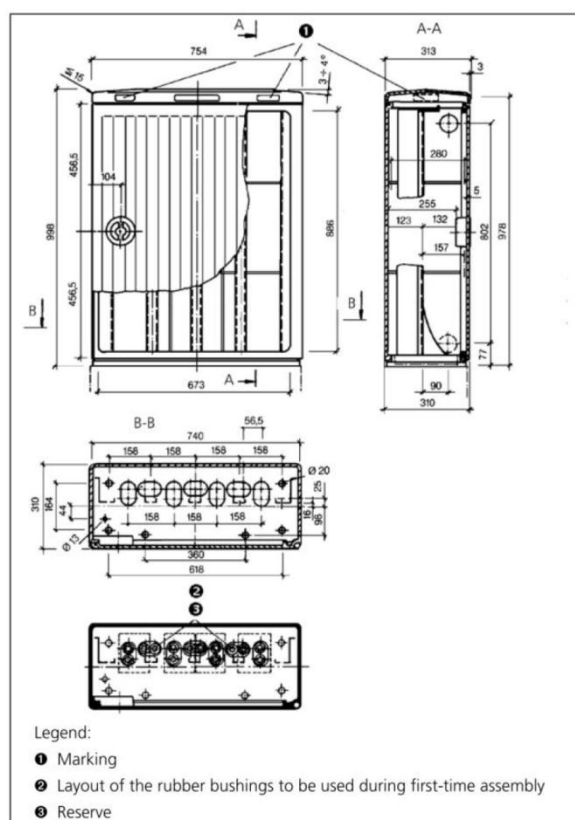

## KVz 82

- Venkovní distribuční skříň KVz82 je určena pro propojení jak metalických, tak optických kabelů.

- Je vyrobena z vyztuženého polykarbonátu – krytí IP 54. Vyrábí se v provedení jednostranném – 1-dvěřovém, nebo oboustranném 2-dvěřovém. Jednoduchou montáží se dveře se mohou otevírat jak v levo, tak v pravo.

- Rozměry skříňe Š x V x H 754 x 998 x 310 (bez podstavce)

- Podstavec 1060 standard s rozměry Š x V x H 754 x 400(nadzemní část) x 284

- Pro metalické kabely jsou doporučeny svorkovnice LSA 2/10 univerzální s maximální kapacitou připojení 1200, nebo 2400 párů.

**KVz 82**

Objednací údaje	Objednací číslo	Popis	Váha	Balení
	6982 1 201-00	KVz82 skříň jednodveřová jednostranná pro 1200 párů LSA 2/10-prázdná	37,00kg	1 ks
	6982 1 202-00	KVz82 skříň dvoudveřová oboustranná pro 2400 párů LSA 2/10-prázdná	53,00kg	1 ks